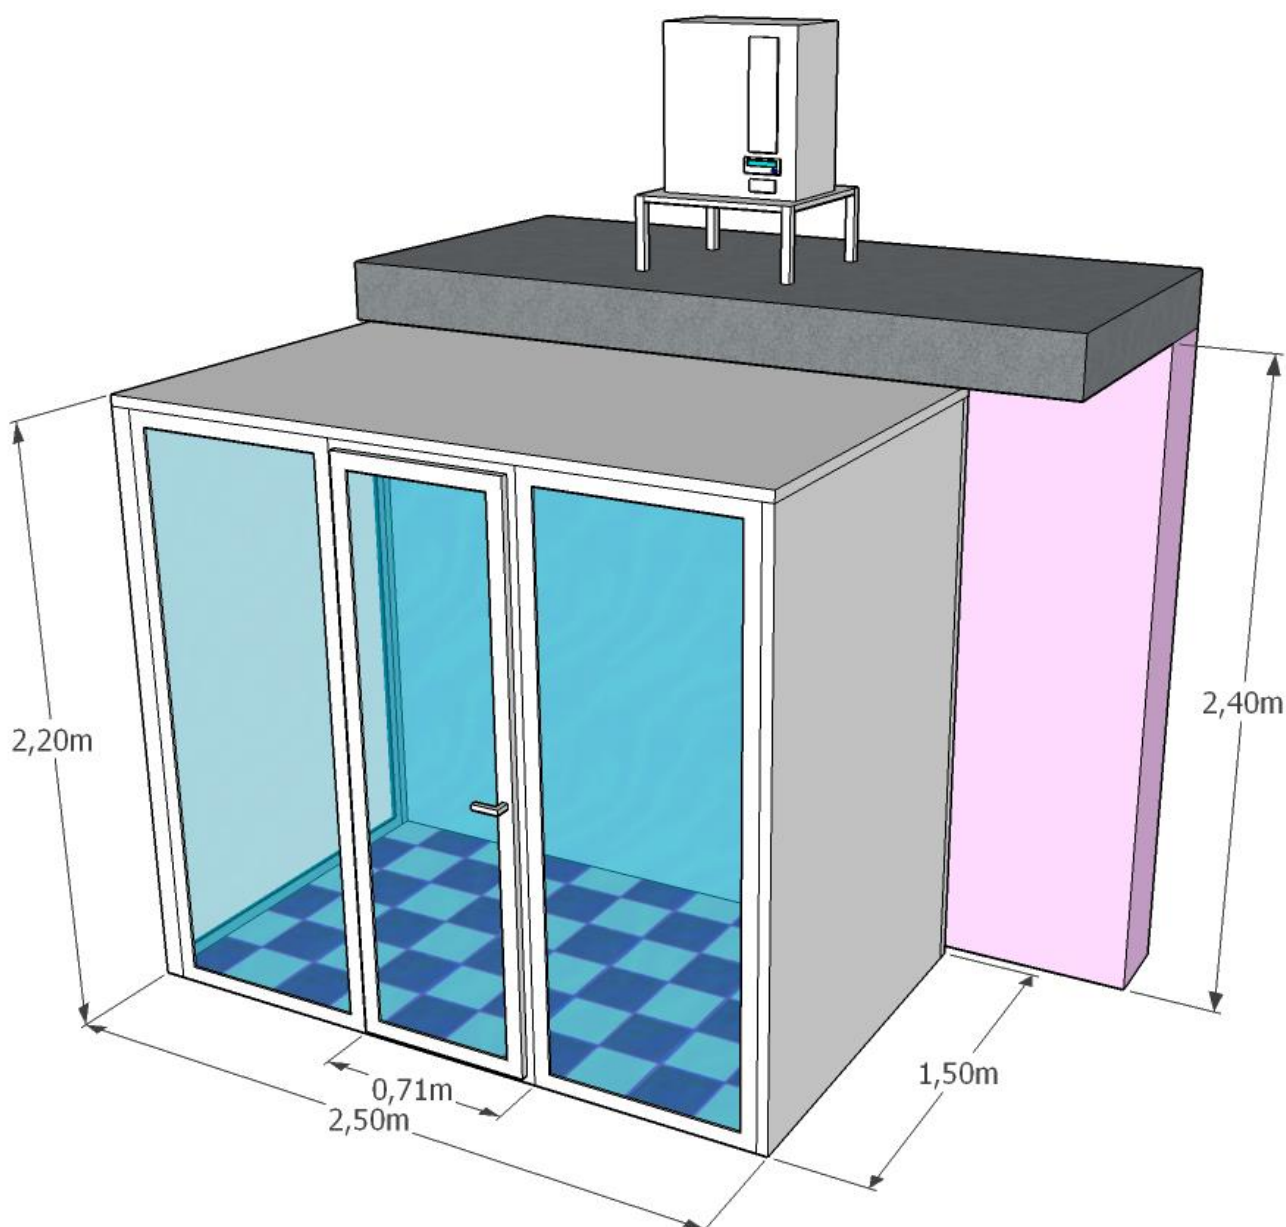

Коммерческое предложение.

Добрый день! Предлагаем рассмотреть вариант установки холодильной камеры-витрины, предназначенной для хранения и реализации цветочной продукции при температуре +4°C...+7°C.

ООО "ПРОЕКТХОЛОД"
ИНН/КПП 7736312019 / 773601001
Расчетный счет 40702810900000099347
БИК 044525555, ПАО «ПРОМСВЯЗЬБАНК», Кор. счет 30101810400000000555
Телефон +7(499) 990-53-07 zakaz@projectholod.ru