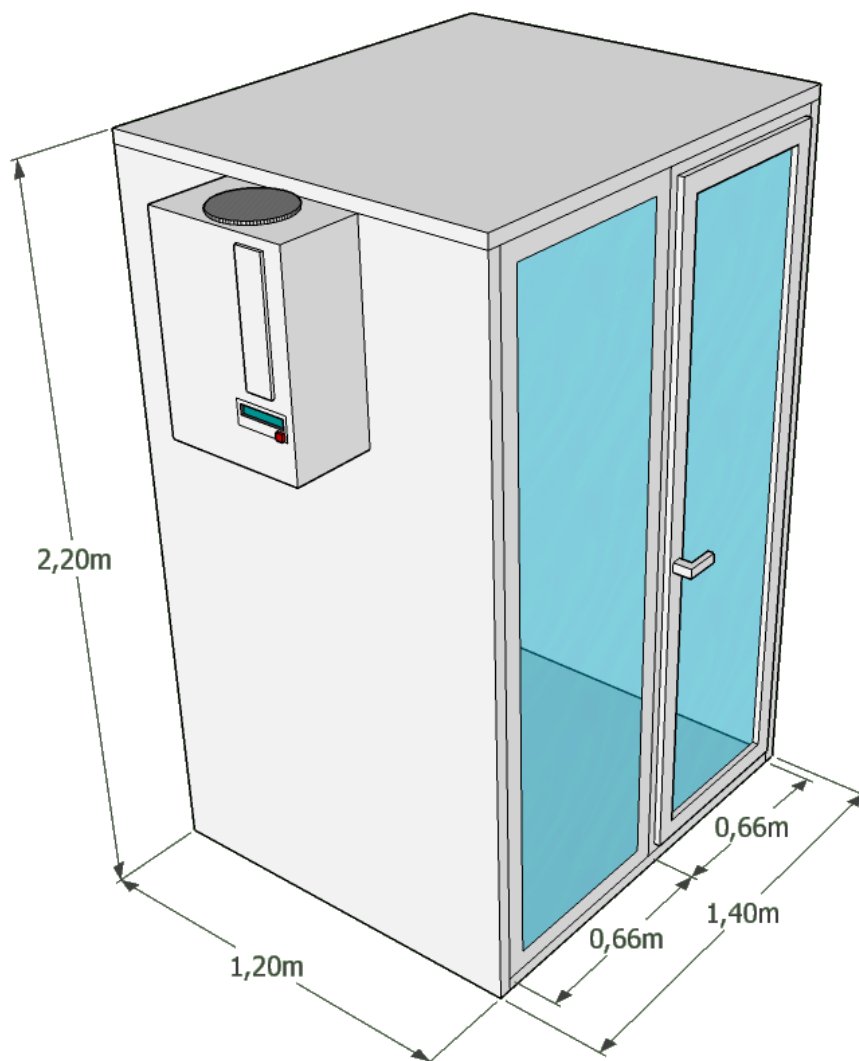

Коммерческое предложение.

Добрый день! Предлагаем рассмотреть вариант поставки камеры-витрины, предназначенной для хранения цветов с рабочим температурным режимом $+4^{\circ}\text{C} \dots +8^{\circ}\text{C}$.

- Визуализация холодильной камеры