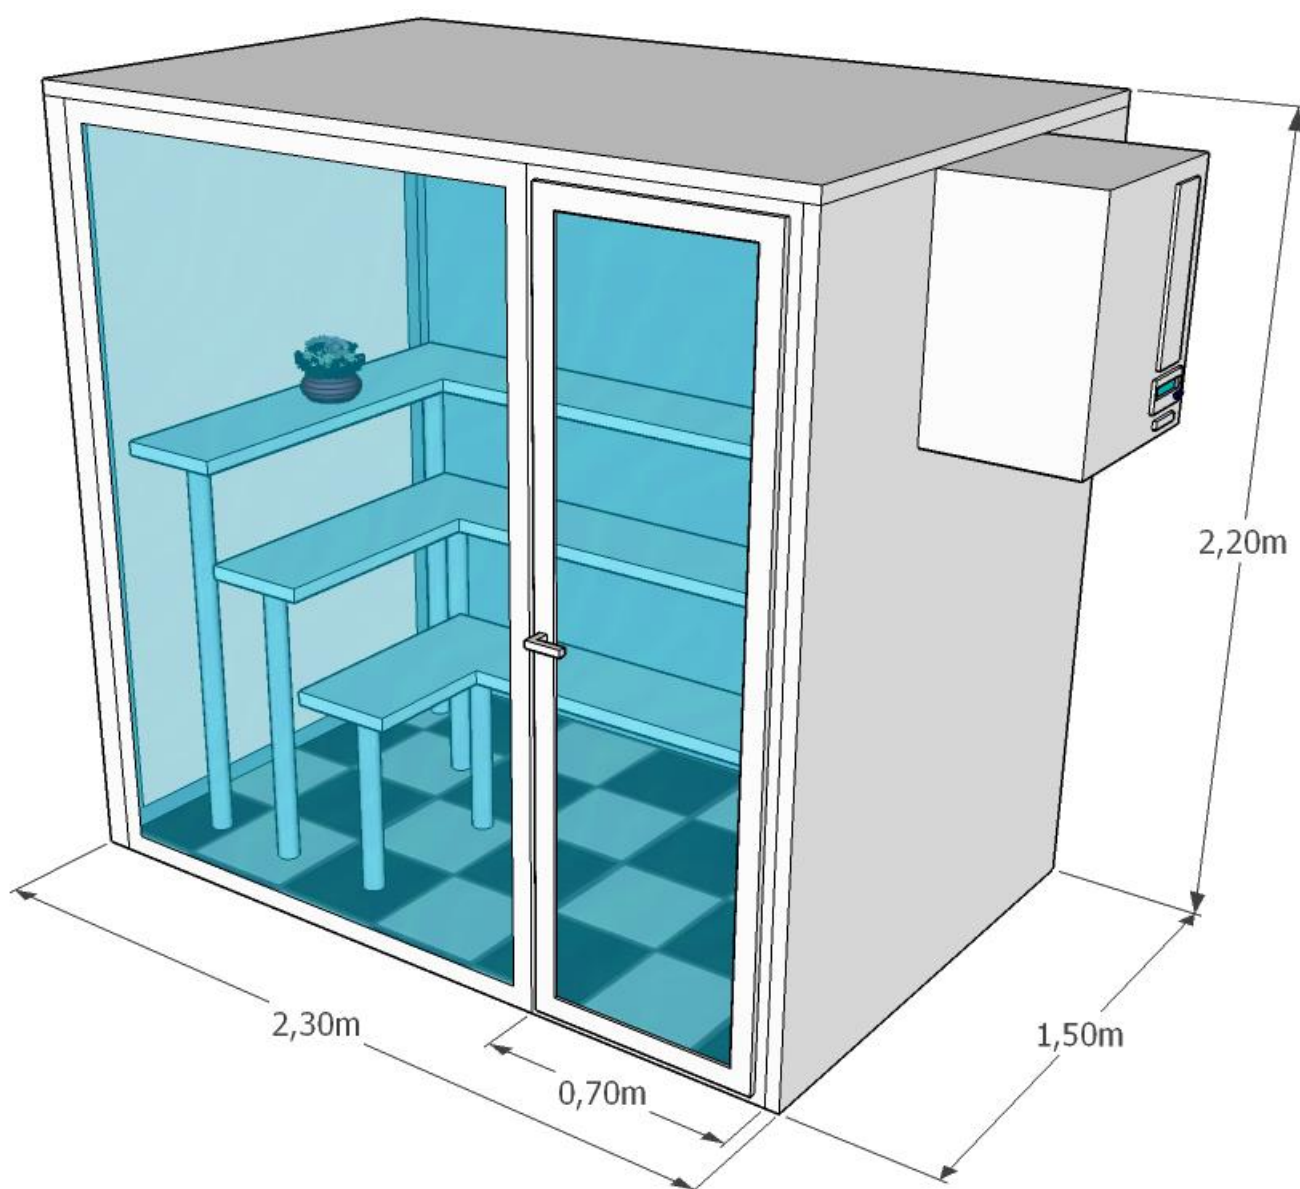

## Коммерческое предложение.

Добрый день! Предлагаем рассмотреть вариант установки холодильной камеры-витрины, предназначенной для хранения и реализации цветочной продукции при температуре +4°C...+7°C.