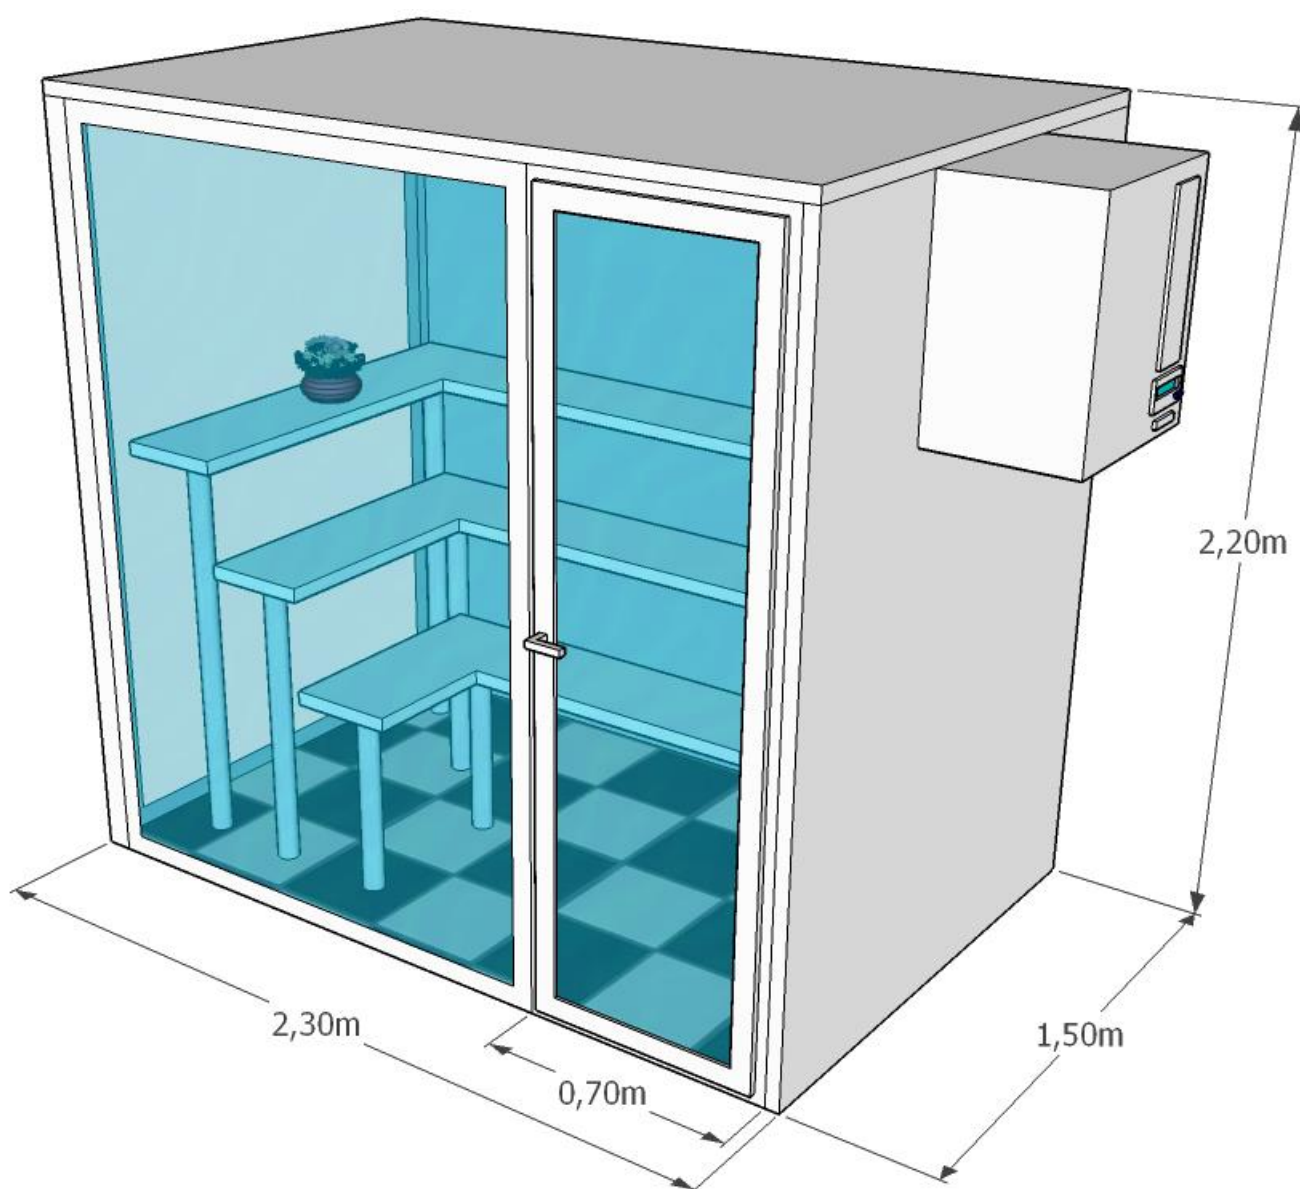

Коммерческое предложение.

Добрый день! Предлагаем рассмотреть вариант установки холодильной камеры-витрины, предназначенной для хранения и реализации цветочной продукции при температуре +4°C...+7°C.

Холодильная камера 2300x1500x2200 +4°C...+7°C / 6,8м³ (внутр.)

Дополнительные опции

Наименование	Характеристики	Кол-во	Цена (руб.)
Стеллаж 	Сборный стеллаж для выкладки цветов	1 шт.	8500
	Основание трубки из нержавеющей стали		
	Пластиковые полки шириной 300мм		
	3 яруса		
	Высота яруса указывается Заказчиком в процессе монтажа		
	Для придания жёсткости конструкции стеллажей -основание крепится к полу помещения		
Освещение 	Мощность 14Вт (эквивалент лампы накаливания 140Вт)	3 шт.	2700
	Свет холодный белый		
	Длина светильника 600мм		
	Световой поток 600Лм		
	Срок службы 30000ч		
	Работают при температуре 0°С...+45°С		
	Практически не выделяют тепло		