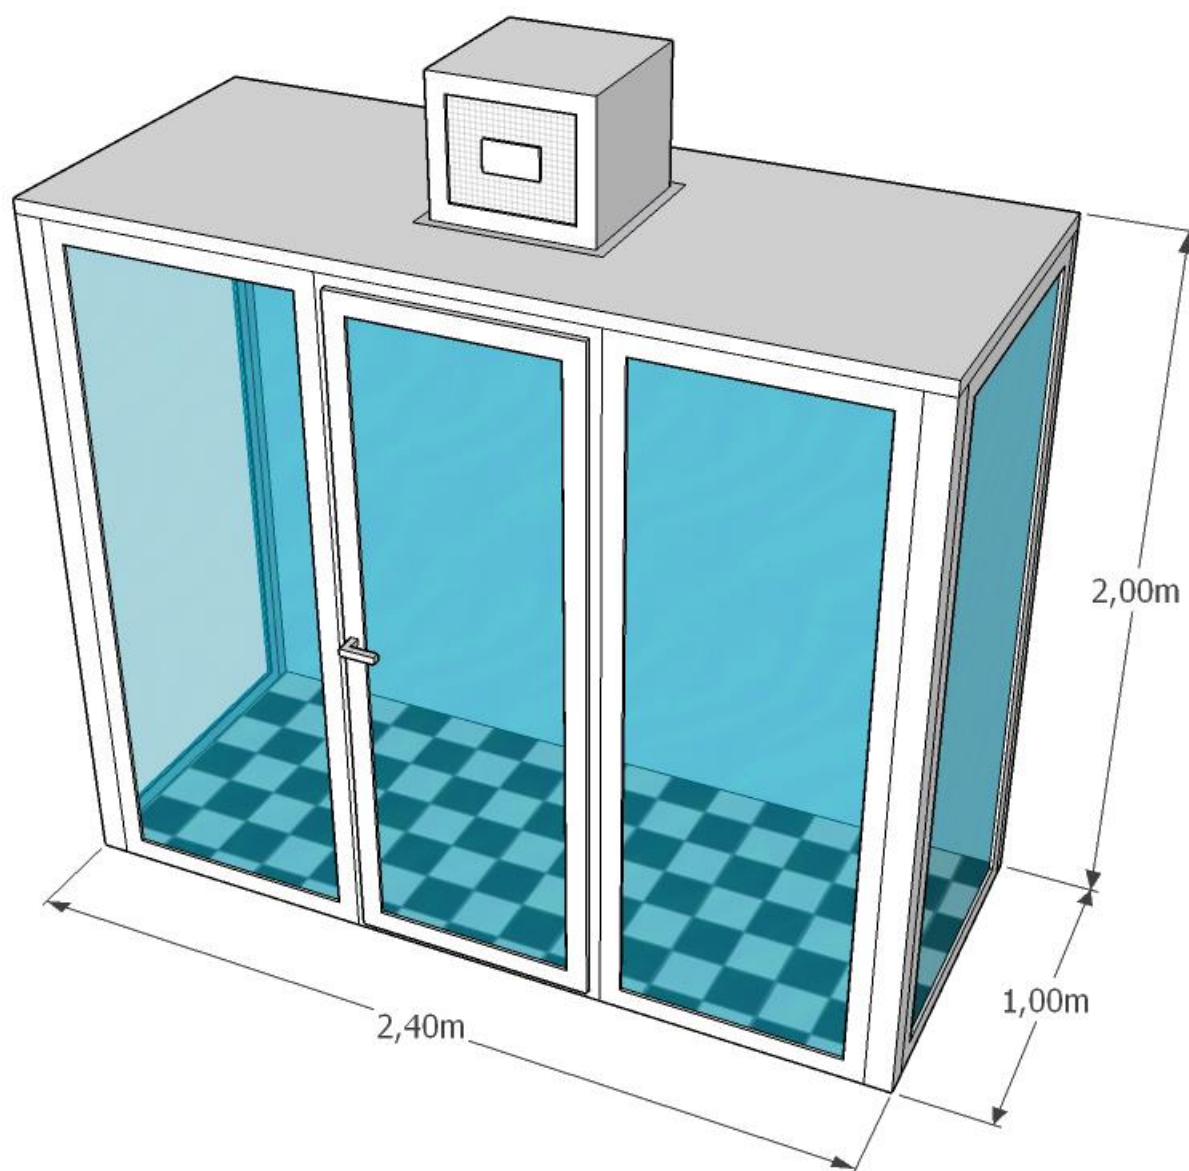

## Коммерческое предложение.

Добрый день! Предлагаем рассмотреть вариант установки холодильной камеры-витрины, предназначенной для хранения и реализации цветочной продукции при температуре +4°C...+7°C.

## Дополнительные опции

Наименование	Характеристики	Кол-во	Цена (руб.)
<b>Стеллаж</b> 	Сборный стеллаж для выкладки цветов	<b>1 шт.</b>	<b>8500</b>
	Основание трубки из нержавеющей стали		
	Пластиковые полки шириной 300мм		
	3 яруса		
	Высота яруса указывается Заказчиком в процессе монтажа		
	Для придания жёсткости конструкции стеллажей -основание крепится к полу помещения		
<b>Освещение</b> 	Мощность 14Вт (эквивалент лампы накаливания 140Вт)	<b>3 шт.</b>	<b>2700</b>
	Свет холодный белый		
	Длина светильника 600мм		
	Световой поток 600Лм		
	Срок службы 30000ч		
	Работают при температуре 0°С...+45°С		
	Практически не выделяют тепло		