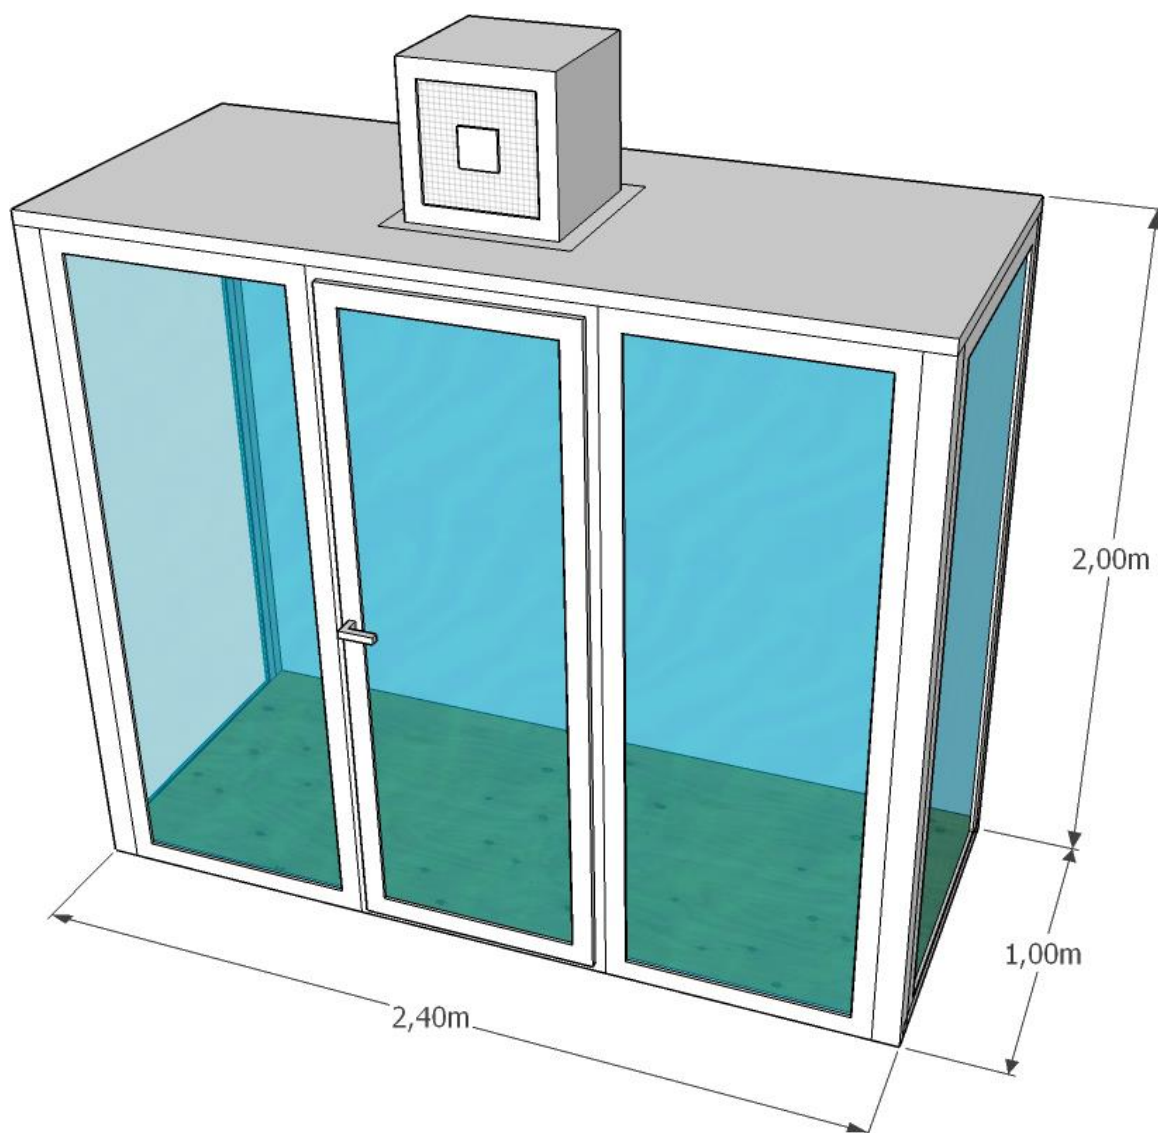

Коммерческое предложение.

Добрый день! Предлагаем рассмотреть вариант установки холодильной камеры-витрины, предназначенной для хранения и реализации цветочной продукции при температуре +4°C...+7°C.

ООО "ПРОЕКТХОЛОД"
ИНН/КПП 7736312019 / 773601001
Расчетный счет 40702810900000099347
БИК 044525555, ПАО «ПРОМСВЯЗЬБАНК», Кор. счет 30101810400000000555
Телефон +7(499) 990-53-07 zakaz@projectholod.ru