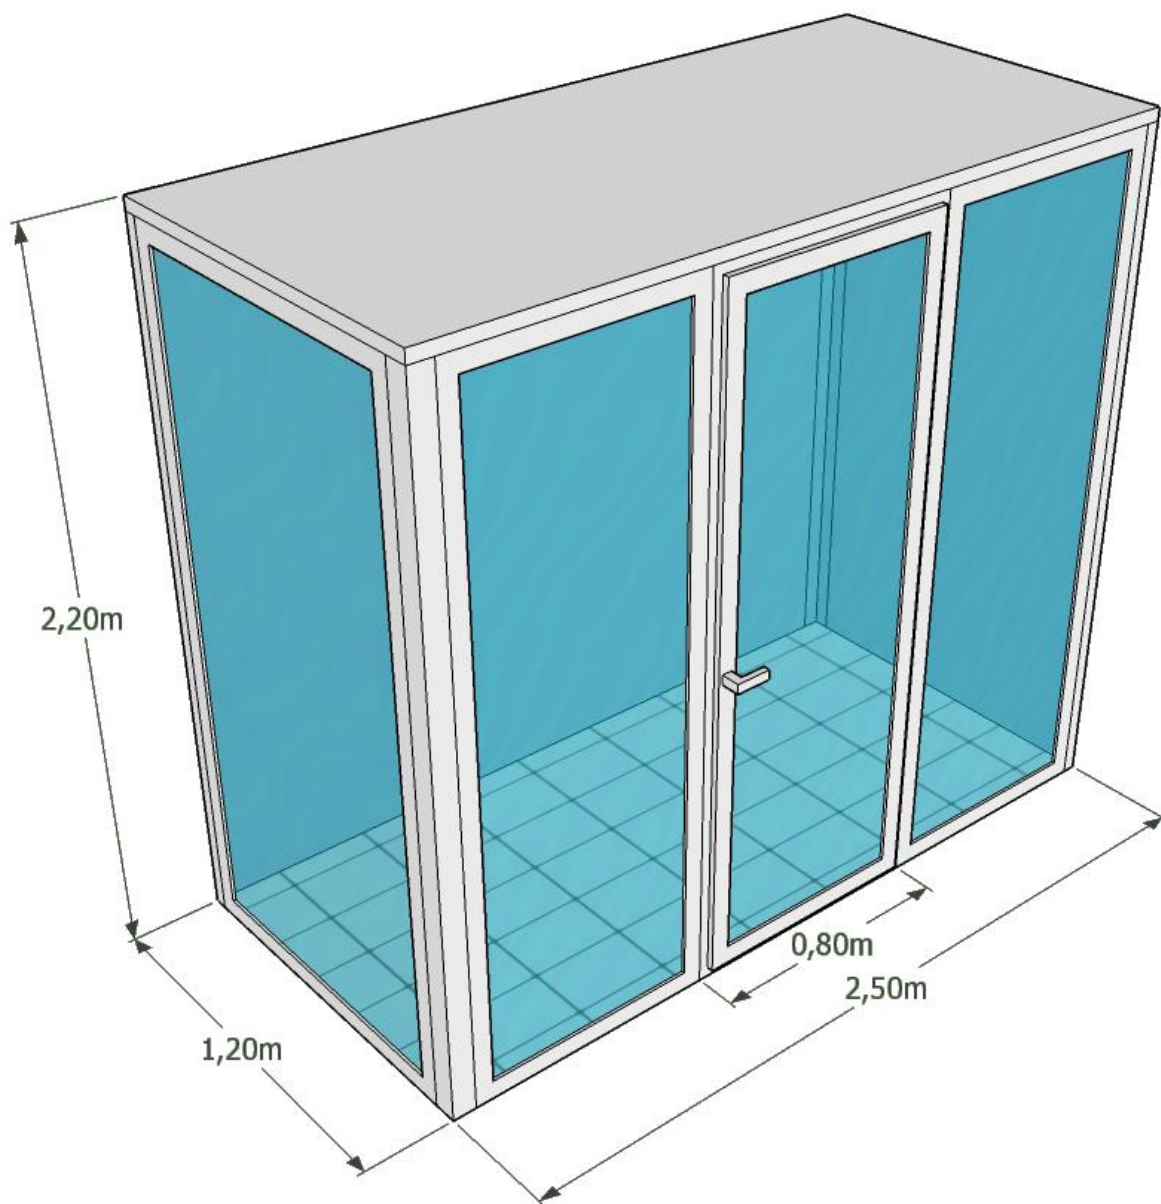

Коммерческое предложение.

Добрый день! Предлагаем рассмотреть вариант установки холодильной камеры-витрины, предназначенной для хранения и реализации цветочной продукции при температуре +4°C...+7°C.

ООО "ПРОЕКТХОЛОД"
ИНН/КПП 7736312019 / 773601001
Расчетный счет 40702810900000099347
БИК 044525555, ПАО «ПРОМСВЯЗЬБАНК», Кор. счет 30101810400000000555
Телефон +7(499) 990-53-07 zakaz@projectholod.ru