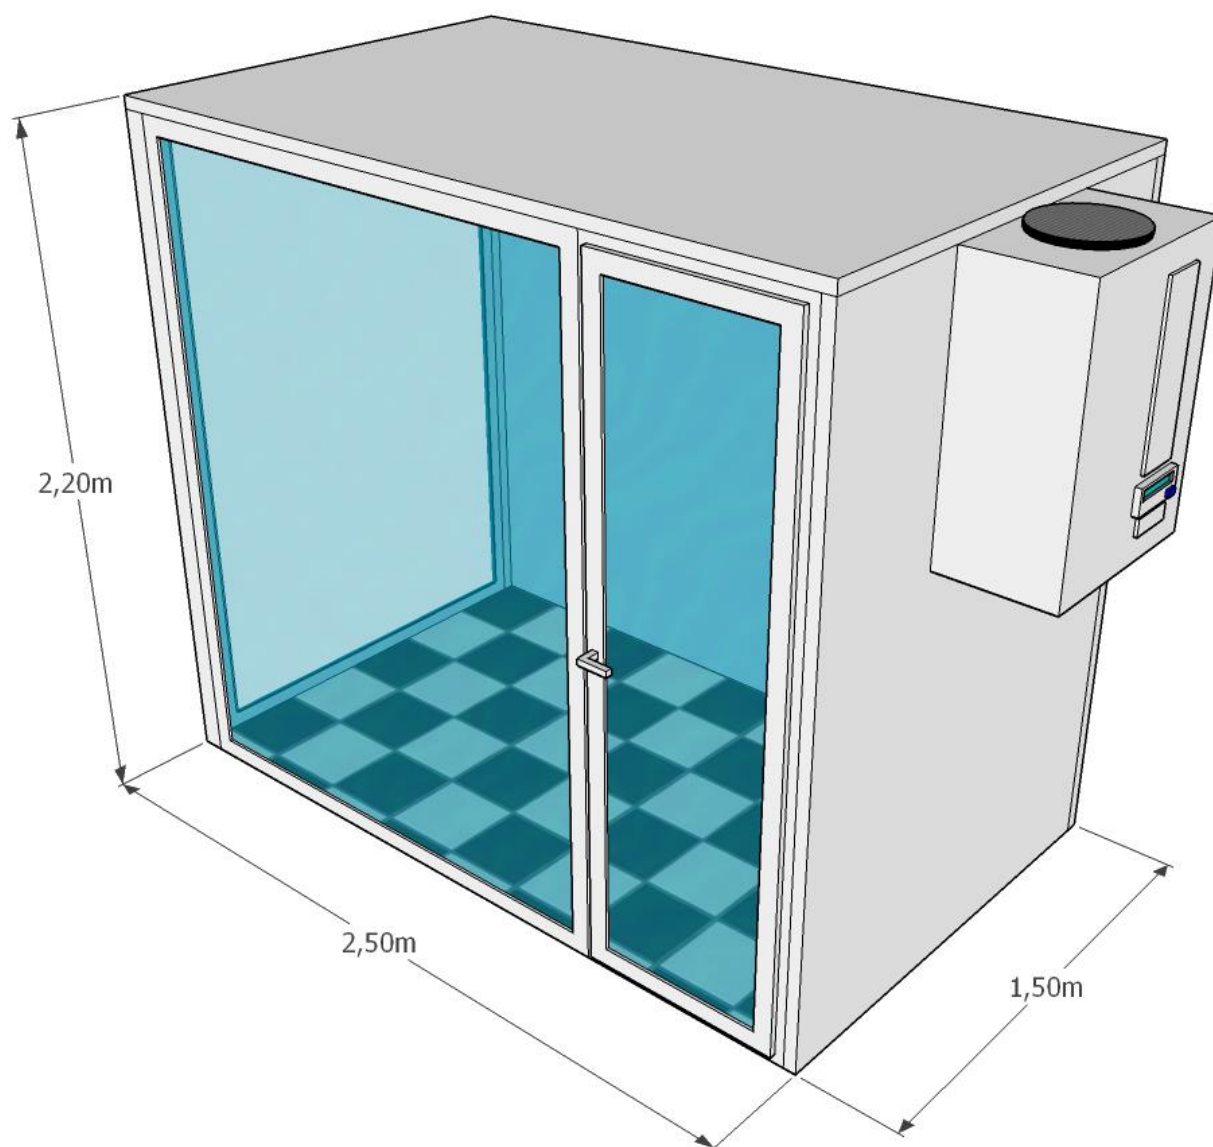

Коммерческое предложение.

Добрый день! Предлагаем рассмотреть вариант установки холодильной камеры-витрины, предназначенной для хранения и реализации цветочной продукции при температуре +4°C...+7°C.

ООО "ПРОЕКТХОЛОД"
ИНН/КПП 7736312019 / 773601001
Расчетный счет 40702810900000099347
БИК 044525555, ПАО «ПРОМСВЯЗЬБАНК», Кор. счет 30101810400000000555
Телефон +7(499) 990-53-07 zakaz@projectholod.ru