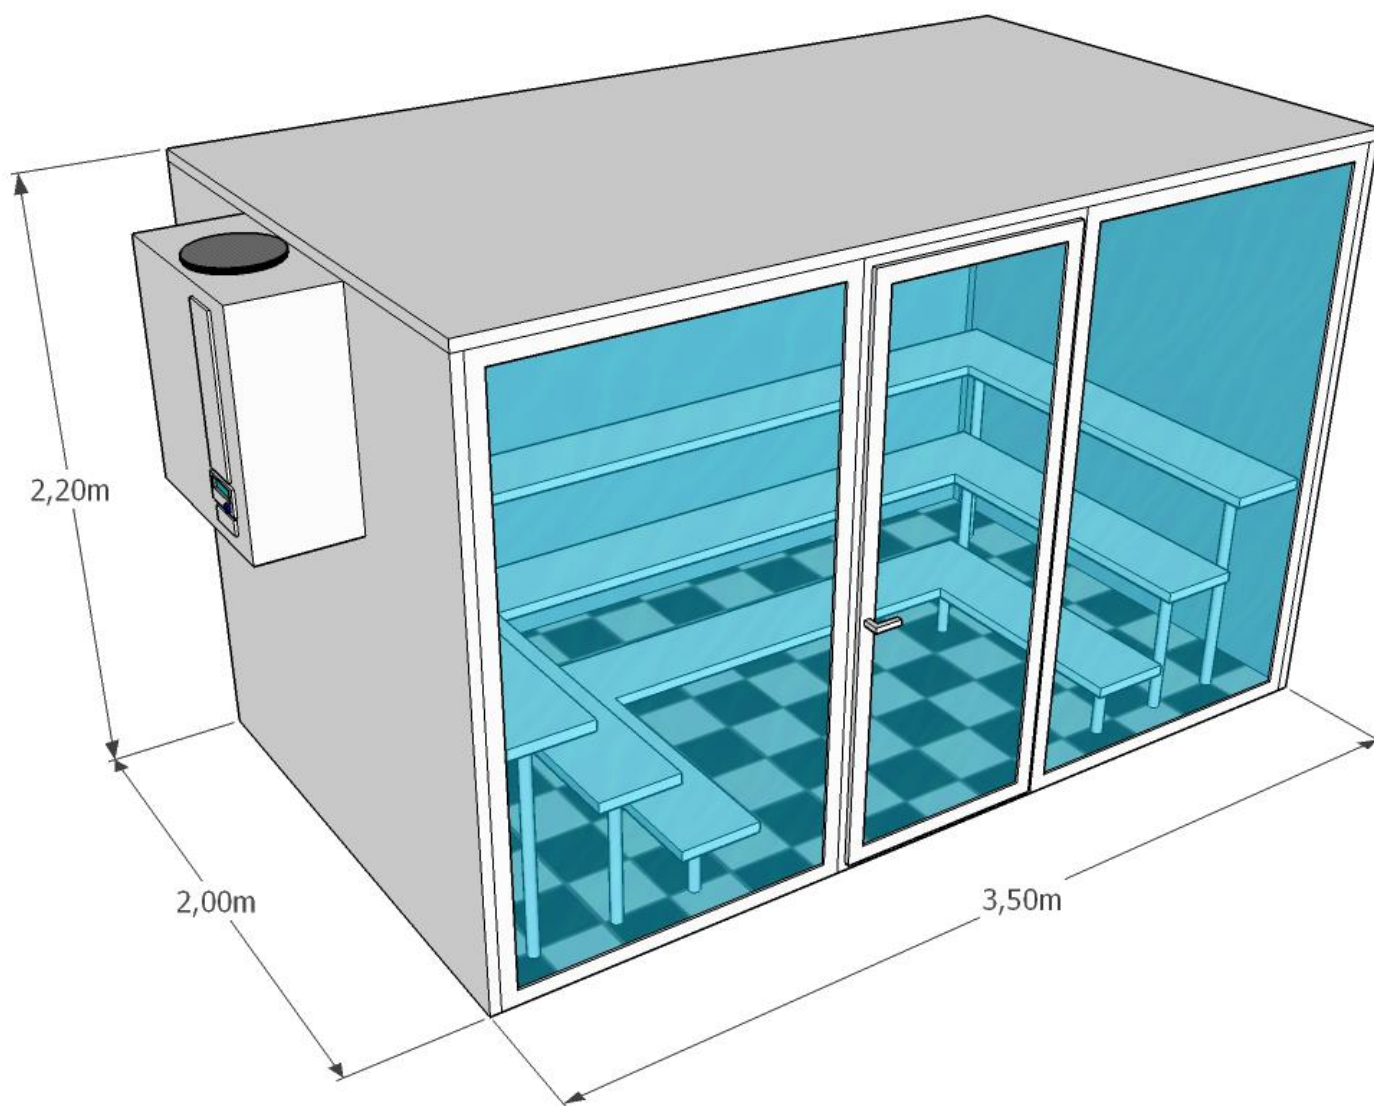

## Коммерческое предложение.

Добрый день! Предлагаем рассмотреть вариант установки холодильной камеры-витрины, предназначенной для хранения и реализации цветочной продукции при температуре +4°C...+7°C.

## Дополнительные опции

Наименование	Характеристики	Кол-во	Цена (руб.)
<b>Стеллаж с креплением к полу</b> 	Сборный стеллаж для выкладки цветов «П»-образный	<b>1 шт.</b>	<b>11000</b>
	Основание трубки из нержавеющей стали		
	Пластиковые полки шириной 300мм		
	3 яруса		
	Высота яруса указывается Заказчиком в процессе монтажа		
	Для придания жёсткости конструкции стеллажей -основание крепится к полу помещения		
<b>Стеллаж без крепления к полу</b> 	Сборный стеллаж для выкладки цветов «П»-образный	<b>1 шт.</b>	<b>15000</b>
	Основание трубки из нержавеющей стали		
	Пластиковые полки шириной 300мм		
	3 яруса		
	Высота яруса указывается Заказчиком в процессе монтажа		
	Для придания жёсткости конструкции опорные элементы совмещаются между собой крепёжными элементами «джокер»		
<b>Освещение</b> 	Мощность 14Вт (эквивалент лампы накаливания 140Вт)	<b>4 шт.</b>	<b>2800</b>
	Свет холодный белый		
	Длина светильника 600мм		
	Световой поток 600Лм		
	Срок службы 30000ч		
	Работают при температуре 0°С...+45°С Практически не выделяют тепло		