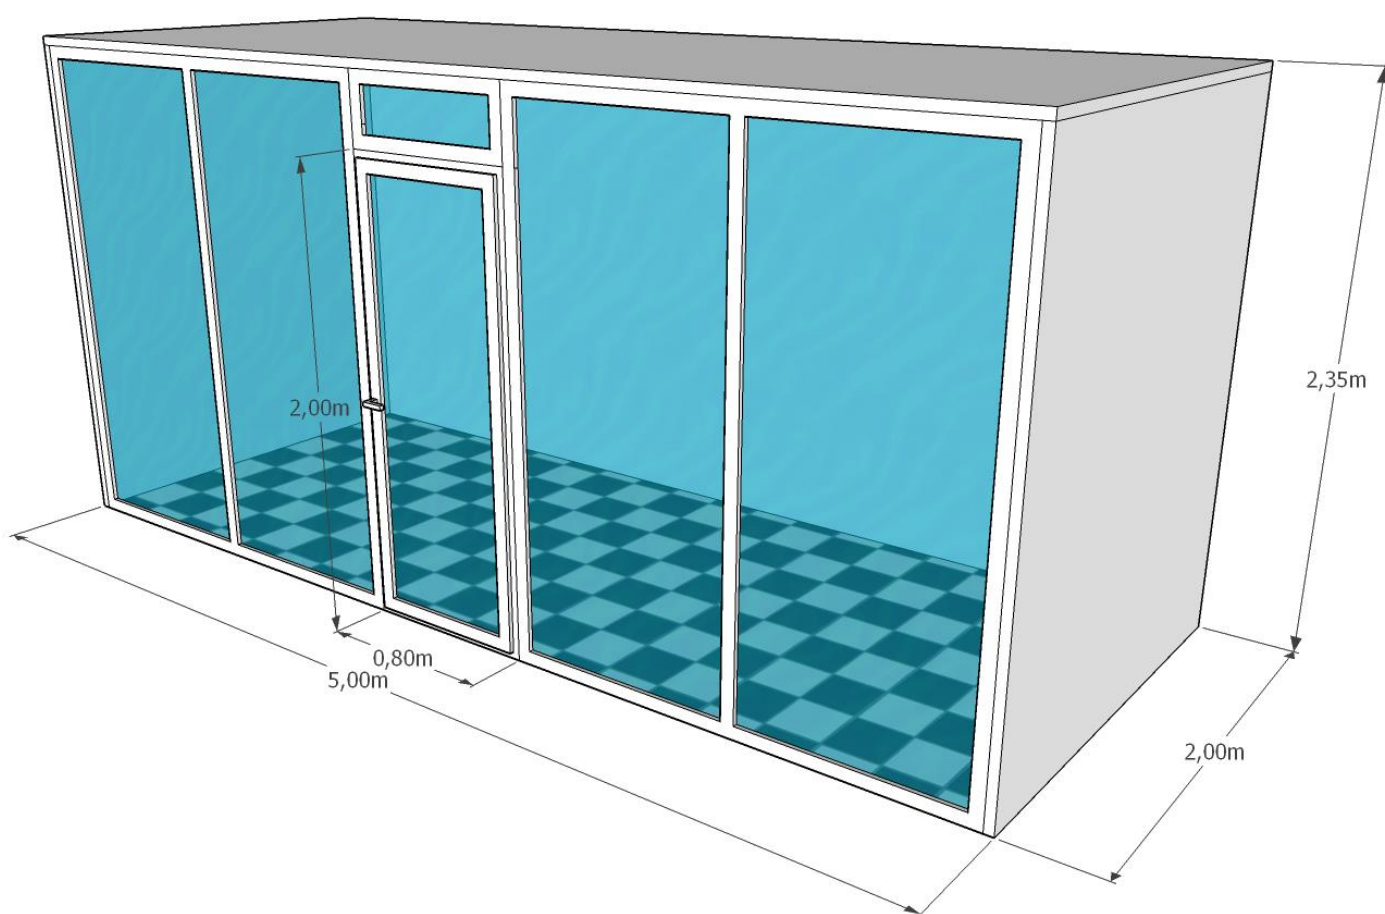

Холодильная камера 5000x2000x2350 +4°C...+7°C / 21м<sup>3</sup> (внутр.)

Наименование	Характеристики	Кол-во	Цена (руб.)
<p>Сэндвич-панель пенополиуретан (PUR)</p> 	Стеновые 980x2310мм	<b>4 шт.</b>	<b>29600</b>
	Стеновые 1000x2310мм	<b>2 шт.</b>	
	Стеновые 1500x2310мм	<b>2 шт.</b>	
	Потолочные 2000x1000мм	<b>2 шт.</b>	
	Потолочные 2000x1500мм	<b>2 шт.</b>	
	Толщина 40мм		
	Покрытие пластик белого цвета, толщиной 1,5мм		
<p>Доборные элементы</p> 	Профильные изделия из листовой стали 30x30мм, 30x65мм, 30x42x30мм, 30x62x30мм, нащельник 50мм	<b>100 пог.м.</b>	<b>15000</b>
	Окрашены полиэфирной краской Ral 9003		
<p>Расходные материалы</p> 	Специализированная монтажная пена	<b>4 шт.</b>	<b>5000</b>
	Герметик силиконовый	<b>8 шт.</b>	
	Саморезы окрашенные в упаковке	<b>2 шт.</b>	
	Дюбеля в упаковке	<b>1 шт.</b>	
	Крепежные элементы	<b>1 компл.</b>	
	Сверла	<b>1 компл.</b>	
<p>Конструкции со стеклопакетом</p> 	Стеновой (фасад) 2055x2310мм	<b>2 шт.</b>	<b>26500</b>
	Стеновой (фасад) 800x310мм	<b>1 шт.</b>	
	Ширина рамы 58мм		
	Ширина импоста 58мм		
	Производитель «Окна Баринофф»		
	Профиль NOVOTEX TECHNO		
	Цвет профиля белый		
<p>Дверь распашная</p> 	Герметичное запираение позволяет использовать в помещениях, требующих поддержания заданного температурного режима	<b>1 шт.</b>	<b>12900</b>
	Толщина дверного полотна 60 мм		
	Материал пенополиуретан (PUR)		
	Размеры двери вместе с рамой 800x2000мм		
	В комплект поставки входит замок под ключ, внешняя и внутренняя ручка запираения		
<p>Север MGS 213 S</p> 	Сплит-система	<b>1 шт.</b>	<b>81400</b>
	Поддержание заданного температурного режима +4°C...+7°C в объеме камеры		
	Номинальное энергопотребление 1,8кВт		
	Напряжение 380В		
	Размеры упаковки 11700x920x1080		
	Вес брутто 151кг		
	Вентиляторы Ebmpapst (Германия)		
	Компрессор L'UNITE HERMETIQUE TAJ4519Z (Франция)		
	Гарантия: 12 месяцев		
<p>Доставка</p> 	Доставка крупногабаритным грузовым транспортом (до 50км от МКАД)	<b>1 усл.</b>	<b>7000</b>
	Разгрузка доставленных материалов обеспечивается исполнителем.		
<p>Монтаж «под ключ»</p> 	Кол-во монтажников: 2		
	Продолжительность выполнения работ 1 день		
	<p>Фронт работ:</p> <ul style="list-style-type: none"> <li>- выезд бригады до 50км от МКАД – 1 усл.</li> <li>- сборка объема камеры – 1 усл.</li> <li>- установка дверного блока – 1 усл.</li> <li>- сварка опорной рамы для внешнего блока – 1 усл.</li> <li>- монтаж внутреннего блока – 1 усл.</li> <li>- монтаж внешнего блока – 1 усл.</li> <li>- вакуумирование – 1 усл.</li> <li>- заправка фреоном – 1 усл.</li> <li>- укладка трассы (до 5м) – 1 усл.</li> <li>- подключение к сети 380В (включая укладку кабеля до 3м) – 1 усл.</li> <li>- монтаж и ввод в эксплуатацию агрегата - 1 усл.</li> <li>- контрольное тестирование всех компонентов системы – 1 усл.</li> </ul>	<b>1 усл.</b>	<b>45000</b>